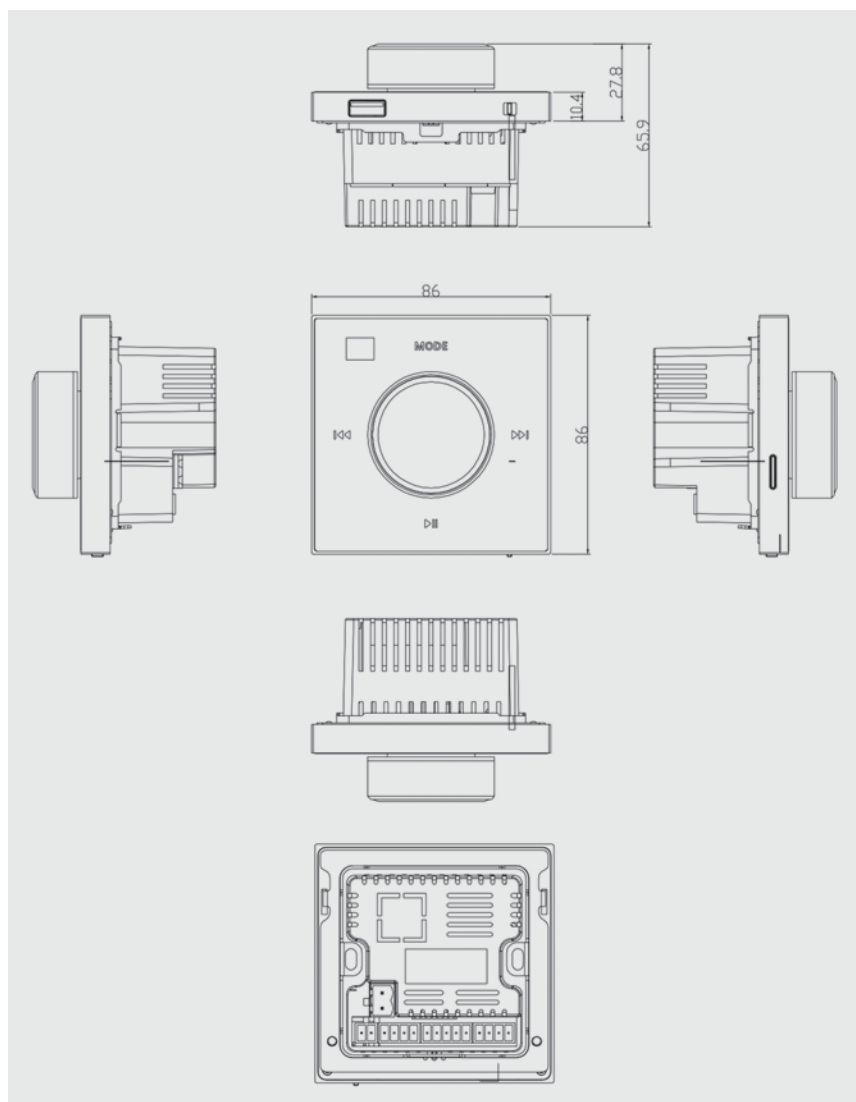

A jakou hudbu zde můžeme přehrávat? Základem je přehrávač většiny hudebních souborů z vestavěného slotu pro paměťovou kartu a z USB flash paměti. Dalším zdrojem hudby je Bluetooth konektivita, takže hudbu přehráváme vzdáleně z chytrého telefonu, tabletu, televizoru, nebo notebooku. Posledním zdrojem hudby je vestavěný vstup pro přímé analogové spojení, např. s televizorem.

Z výbavy ještě musíme zmínit analogový audio výstup pro napojení dalšího zesilovače anebo jej použijeme pro napojení aktivního subwooferu. Další vychytávkou je funkce zvonku, kde postačí připojit tlačítko u dveří.

I u modelu MRP 2172, stejně jako u jiných menších nástěnných přehrávačů, elektronika zahrnuje účinný zesilovač ve třídě D o výkonu 2x17 W a samozřejmě i napájení. Výstup je uzpůsoben pro jeden pár reproduktorů.

Instalaci nástěnného přehrávače doporučujeme poblíž vypínače osvětlení na snadně dostupném místě. Připojení opravdu není složité a postačí připojit k napájení 230 V a kabeláží odejít na dva reproduktory.

Přehrávač se zesilovačem MRP 2172 využijete spolu s podhledovými nebo nástěnnými reproduktory Dexon pro ozvučení koupelny, kuchyně i terasy, jelikož je vlhkuodolný. Ale také do „běžných“ míst, jako jsou pokoje a kanceláře.